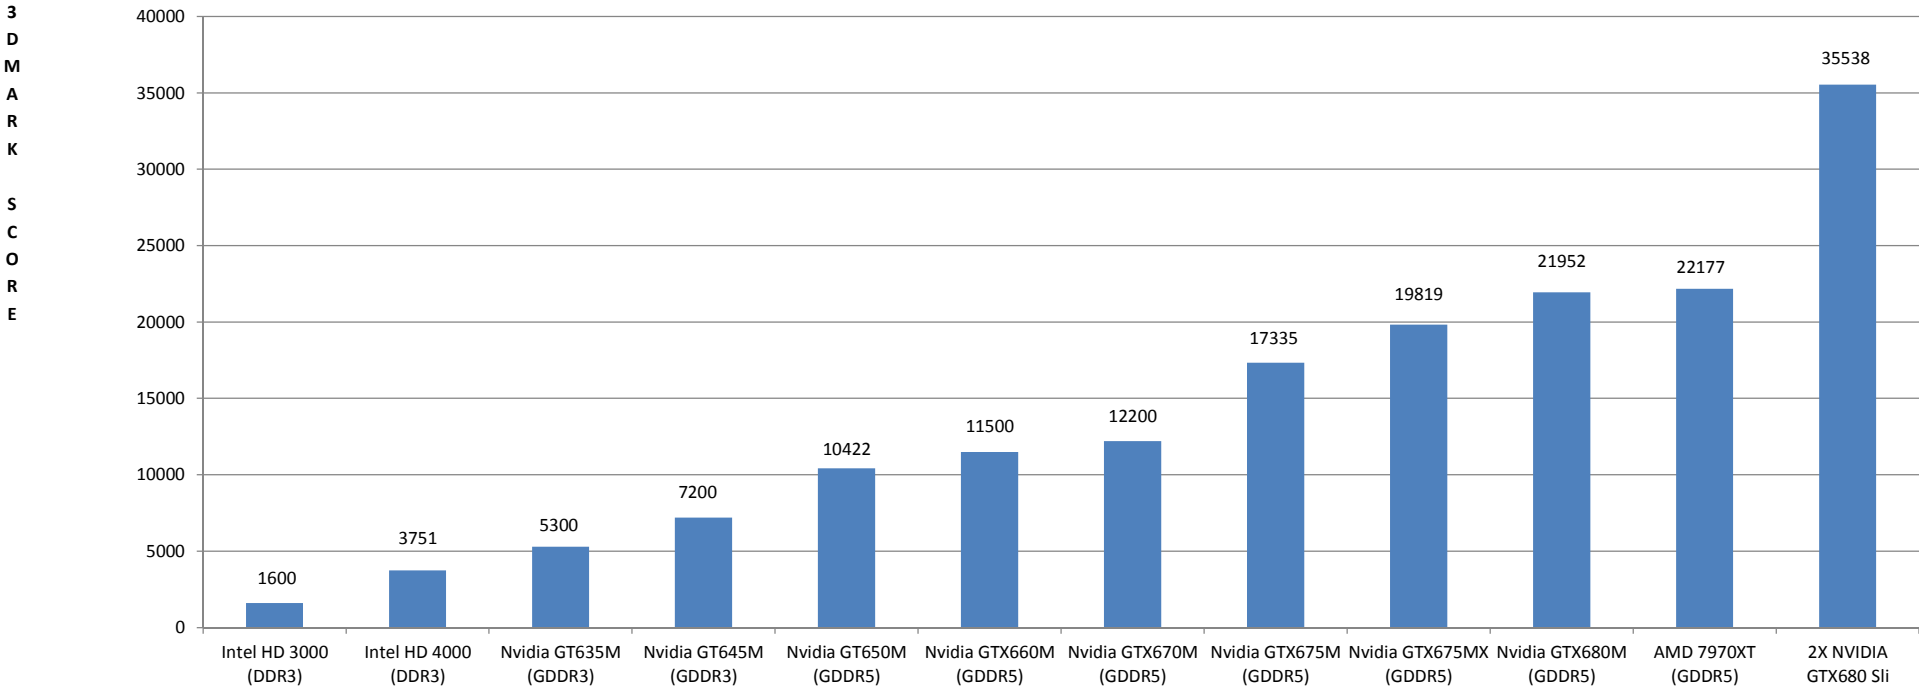

### 3DMARK scores - grafische kaarten - BTO Laptops

■ 3DMARK Vantage P Score 1280x1024

De hoogte van de score is mede afhankelijk van de overige hardware in de laptop, deze kunnen dan ook per laptop variëren.